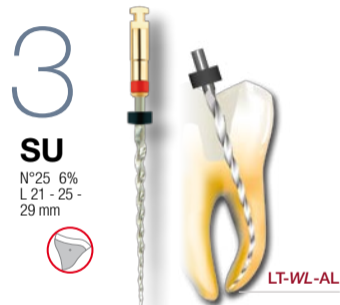

Revo-S™ SC1 SC2 SU

Protocolle Protocol Protokoll

Vitesse 250 à 400 tr/min - Couple maxi 0.8 N.cm Speed 250 to 400 rpm - Maxi Torque 0.8 N.cm
Motorgeschwindigkeit: 400 U/min - Max. Drehmoment: 0.8 N.cm

www.micro-mega.com

Your Endo Specialist™

Revo-S™ AS30 AS35 AS40

Protocole Protocol Protokoll

AS30

N°30 6%
L 21 - 25 -
29 mm

LT-WL-AL

AS35

N°35 6%
L 21 - 25 -
29 mm

LT-WL-AL

AS40

N°40 6%
L 21 - 25 -
29 mm

LT-WL-AL

Vitesse 250 à 400 tr/min - Couple maxi 0.8 N.cm Speed 250 to 400 rpm - Maxi Torque 0.8 N.cm
Motorgeschwindigkeit: 400 U/min - Max. Drehmoment: 0.8 N.cm

Your Endo Specialist™